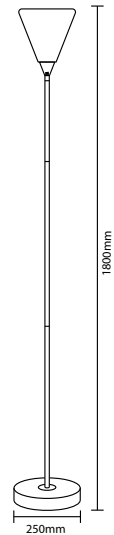

Box Qty.  
**4 Pcs**

7056 3800157610704

Max. Watts: **60W**  
Body Type: **ABS+Metal**  
Holder: **E27**  
Color: **Silver**  
Dimension: **250x250x1800mm**