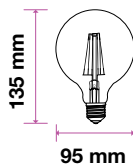

**120+** LUMENS  
PER WATT

**SUPER EFFICIENT**

E27-Clear Filament

**6W** VT-286

EAN Code

294 - 2700K Warm White 3800157634724

**806**  
Lumens

**60w**  
EQ.Watts