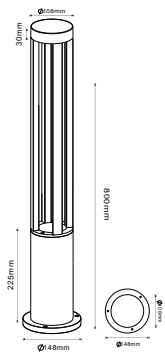

White

8325 - 3000K Warm White 3800157632362
8326 - 4000K Day White 3800157632379
8327 - 5000K White 3800157632386

Grey

8328 - 3000K Warm White 3800157632393
8329 - 4000K Day White 3800157632409
8330 - 5000K White 3800157632416

Black

8331 - 3000K Warm White 3800157632423
8332 - 4000K Day White 3800157632430
8333 - 5000K White 3800157632447

new!

Wall Lights

10w VT-820

Box Qty.
4Pcs

IP65
RATING

Sensor Compatible: Yes
Voltage/Frequency: AC:100-240V,50/60Hz
Luminous Flux: 450lm
IP Rating: IP65
CRI: >80

PF: >0.5
Beam Angle: 72°
Body Type: Aluminium
Dimension: 108x800mm