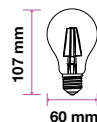

 PF:                    **>0.4**  
 Beam Angle:        **300°**  
 Base:                 **E27**  
 Body Type:          **Glass**  
 Dimension:         **60x107mm**