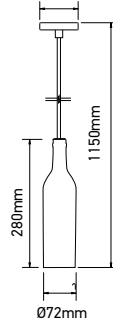

 Box Qty.  
**25Pcs**

Color: **Transparent**  
SKU: **3771**  
EAN Code: **3800157611442**  
Material: **Glass**  
Size: **72x280x1150mm**

**VT-7558-P**  
Pendant Holder-Bottle-E14

 Box Qty.  
**25Pcs**

Color: **Pink**  
SKU: **3772**  
EAN Code: **3800157611459**  
Material: **Glass**  
Size: **72x280x1150mm**