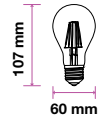

PF: **>0.4**
Beam Angle: **300°**
Base: **E27**
Body Type: **Glass**
Dimension: **60x107mm**