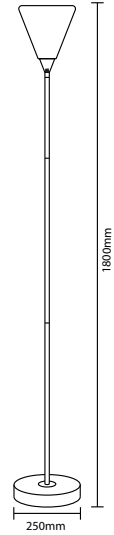

Floor Lamp-E27

VT-7500-B

Box Qty.
4 Pcs

7055 3800157610698

Max. Watts: **60W**
Body Type: **ABS+Metal**
Holder: **E27**
Color: **Black**
Dimension: **250x250x1800mm**