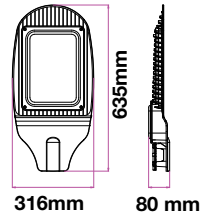

316mm

635mm

80 mm