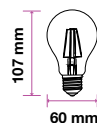

PF: **>0.5**
Beam Angle: **300°**
Base: **E27**
Body Type: **Glass**
Dimension: **60x107mm**