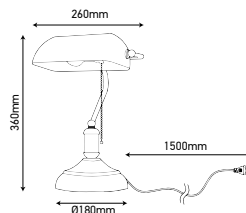

## Table Lamps-Bakelite-E27

VT-7151-GD

 Box Qty.  
6 Pcs

3914 3800157626095

Body Type: Glass+Metal  
Holder: E27  
Color: Yellow  
Dimension: 260x180x360mm

**new!**

Table Lamps+Speaker

**3W VT-1043D**