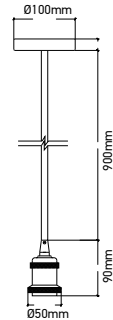

VT-7555-BBR
Metal Holder-Canopy

Color: **Brown Bronze**
SKU: **3841**
EAN Code: **3800157617154**
Material: **Metal**
Size: **Ø50x90x900mm**

Box Qty.
30Pcs