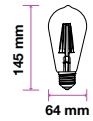

PF: **>0.4**
Beam Angle: **300°**
Base: **E27**
Body Type: **Glass**
Dimension: **64x145mm**