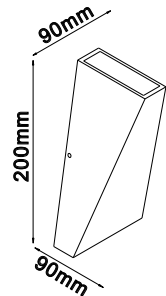

White

8295 - 3000K Warm White 3800157629898
8296 - 4000K Day White 3800157629904

Grey

8299 - 3000K Warm White 3800157629935
8300 - 4000K Day White 3800157629942

Black

8297 - 3000K Warm White 3800157629911
8298 - 4000K Day White 3800157629928

Triangle Light

6W

VT-826

Box Qty.
20Pcs

Sensor Compatible: **Yes**
Voltage/Frequency: **AC:220-240V,50/60Hz**
Luminous Flux: **660lm**
IP Rating: **IP65**
CRI: **>80**

PF: **>0.5**
Beam Angle: **15/120°**
Body Type: **Aluminium**
Dimension: **90x200x90mm**