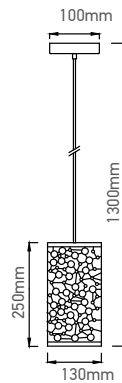

**VT-7131-MB**  
Can Shape-Black Pendant

Box Qty.  
**10Pcs**

SKU: 3825  
EAN Code: 3800157616607  
Material: Metal  
Size: 130x250x1300mm

**VT-7131-MW**  
Can Shape-WhitePendant

Box Qty.  
**10Pcs**

SKU: 3826  
EAN Code: 3800157616614  
Material: Metal  
Size: 130x250x1300mm