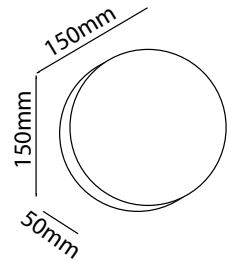

Black

8215 - 3000K Warm White 3800157623322
8216 - 4000K Day White 3800157623339

White

8213 - 3000K Warm White 3800157623308
8214 - 4000K Day White 3800157623315

Round-IP65

4W

VT-706

Box Qty.
20Pcs

Sensor Compatible: **Yes**

Voltage/Frequency: **AC:220-240V,50/60Hz**

Luminous Flux: **440lm**

IP Rating: **IP65**

CRI: **>80**

PF: **>0.5**

Beam Angle: **360°**

Body Type: **Aluminium+Acrylic**

Dimension: **150x50mm**