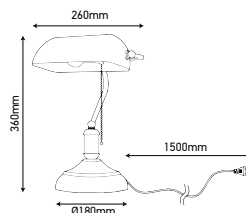

## Table Lamps-Bakelite-E27

VT-7151-GD

 Box Qty.  
6 Pcs

3914 3800157626095

Body Type: Glass+Metal  
Holder: E27  
Color: Yellow  
Dimension: 260x180x360mm

**new!**

Table Lamps+Speaker

**3W VT-1043D**