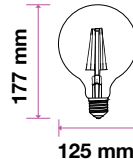

**120+** LUMENS  
PER WATT

**SUPER EFFICIENT**

E27-Clear Filament

**6W** VT-287

EAN Code

292 - 2700K Warm White 3800157634700

**806**  
Lumens

**60w**  
EQ.Watts