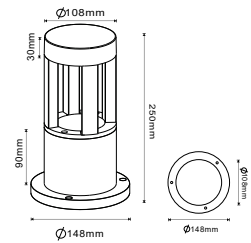

PF: **>0.5**  
 Beam Angle: **72°**  
 Body Type: **Aluminium**  
 Dimension: **108x250mm**