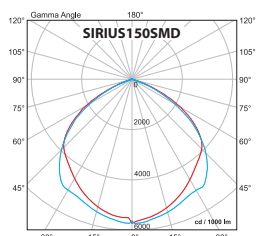

### SIRIUS SMD

Catalogue number	Model	Watt (W)	Whole fixture lumens (lm)	Colour temp. (K)	Colour body	Length (mm)	Width (mm)	Height (mm)	Energy class
98SIRIUS150SMD	SIRIUS150SMD	150	13500	5500	black	310	430	80	A++A
98SIRIUS200SMD	SIRIUS200SMD	200	18000	5500	black	386	560	106	A++A
98SIRIUS250SMD	SIRIUS250SMD	250	22500	5500	black	386	560	106	A++A
<b>98SIRIUS300SMD</b>	SIRIUS300SMD	300	27000	5500	black	386	560	106	A++A