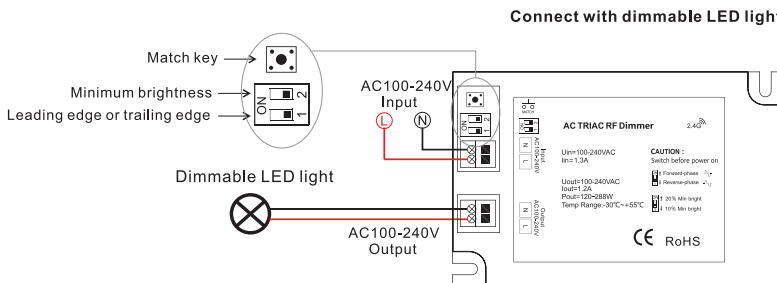

## AC TRIAC RF DIMMER / AC TRIAC RF DIMMER SWITCH

Catalogue number	Input voltage	Output voltage	Output current	Output power
◆ 99DIMMERT1	100- 240VAC	100- 240VAC	1Chanel x 1.2A	100- 240VAC-288W
◆ 99DIMMERMT	100- 240VAC	100- 240VAC	1Chanel x 1A	100- 240VAC-240W