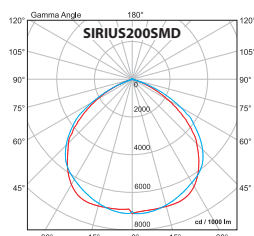

### SIRIUS SMD

Catalogue number	Model	Watt (W)	Whole fixture lumens (lm)	Colour temp. (K)	Colour body	Length (mm)	Width (mm)	Height (mm)	Energy class
98SIRIUS150SMD	SIRIUS150SMD	150	13500	5500	black	310	430	80	A++A
98SIRIUS200SMD	SIRIUS200SMD	200	18000	5500	black	386	560	106	A++A
98SIRIUS250SMD	SIRIUS250SMD	250	22500	5500	black	386	560	106	A++A
<b>98SIRIUS300SMD</b>	SIRIUS300SMD	300	27000	5500	black	386	560	106	A++A