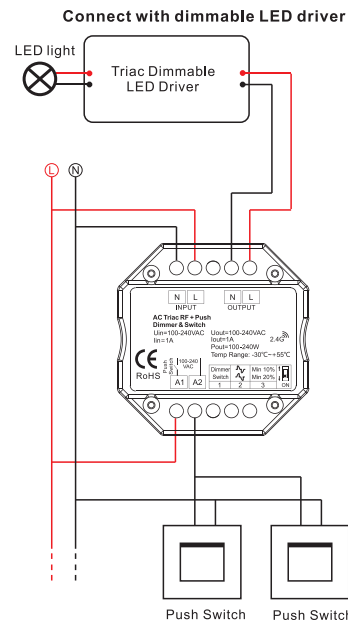

## AC TRIAC RF DIMMER / AC TRIAC RF DIMMER SWITCH

Catalogue number	Input voltage	Output voltage	Output current	Output power
◆ 99DIMMERT1	100- 240VAC	100- 240VAC	1Chanel x 1.2A	100- 240VAC-288W
◆ 99DIMMERMT	100- 240VAC	100- 240VAC	1Chanel x 1A	100- 240VAC-240W