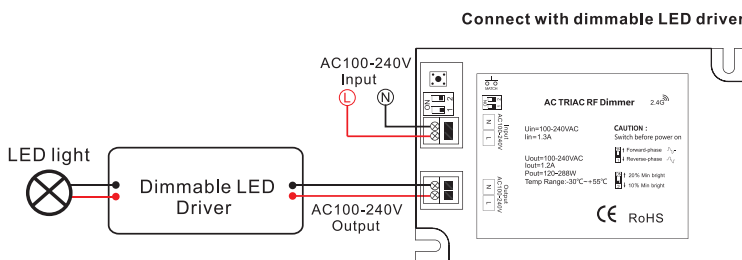

## AC TRIAC RF DIMMER / AC TRIAC RF DIMMER SWITCH

Catalogue number	Input voltage	Output voltage	Output current	Output power
◆ 99DIMMERT1	100- 240VAC	100- 240VAC	1Chanel x 1.2A	100- 240VAC-288W
◆ 99DIMMERMT	100- 240VAC	100- 240VAC	1Chanel x 1A	100- 240VAC-240W