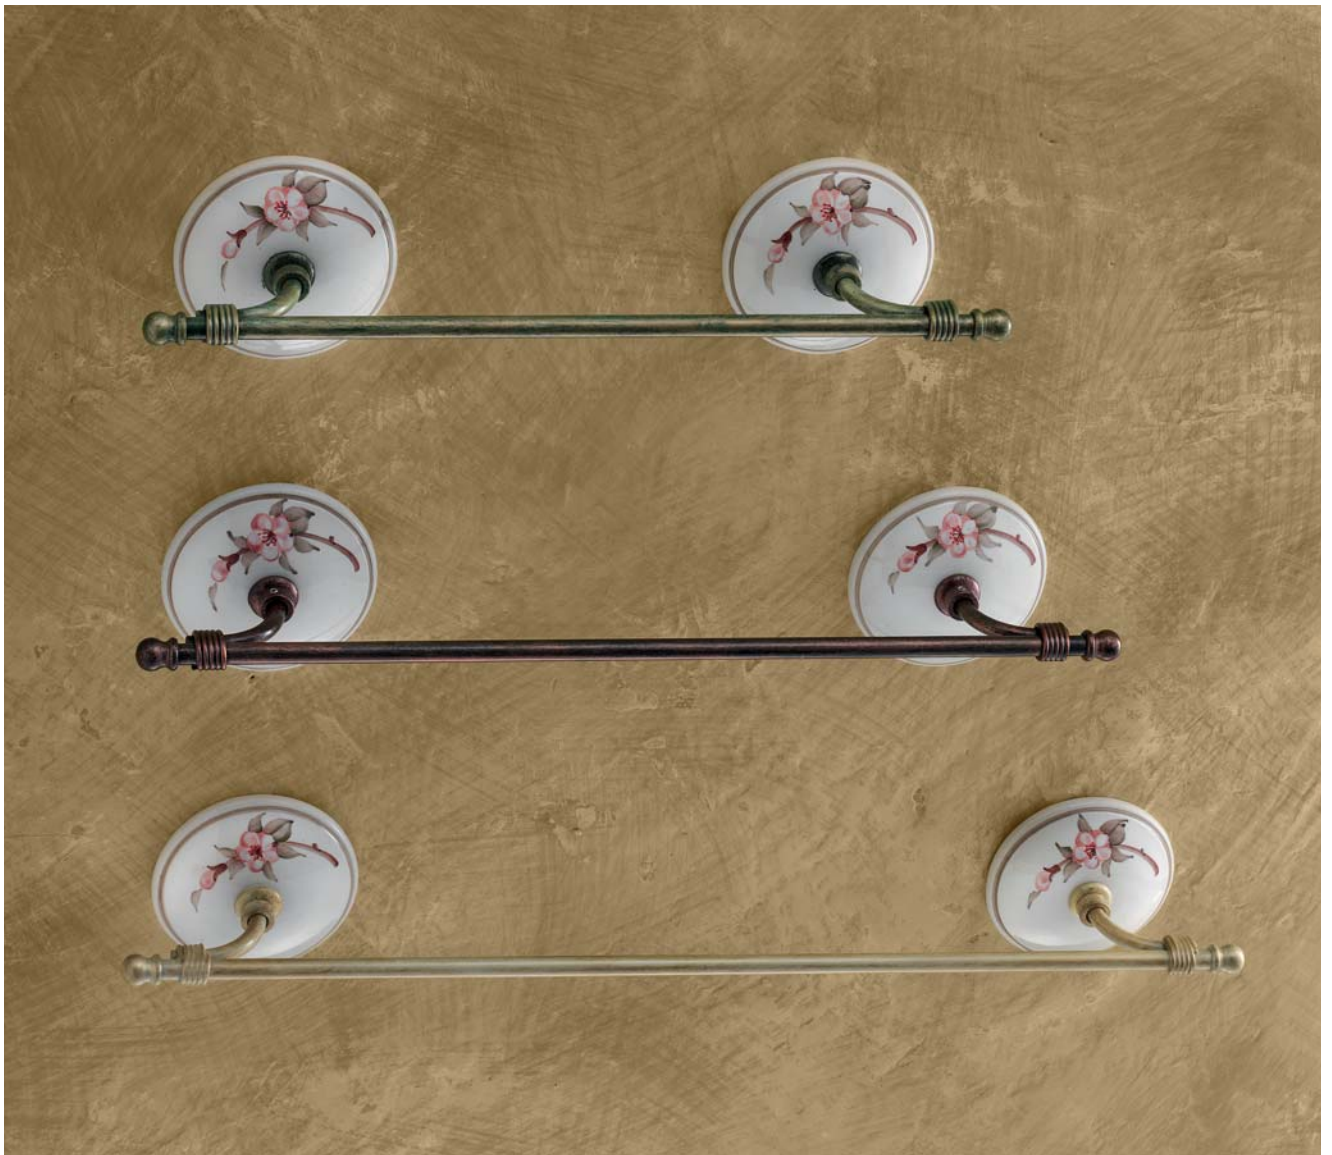

CERAMICA | CERAMIC

Montature disponibili nelle seguenti finiture / Frames available in the following finishes:

AG AN AU BI BA BO BR NE NA NO NR RU VO

B37
H cm 10 - L cm 13 - SP cm 16

B36
Portaspazzolino/Toothbrush holder
H cm 11 - L cm 13 - SP cm 14

B37
Portasapone/Soap dish
H cm 10 - L cm 13 - SP cm 16

B36
H cm 11 - L cm 13 - SP cm 14

B31
L cm 47 - Ø cm 10 - SP cm 8

Portasciugamano/ Towel rail

B30

L cm 39 - Ø cm 10 - SP cm 8

B31

L cm 47 - Ø cm 10 - SP cm 8