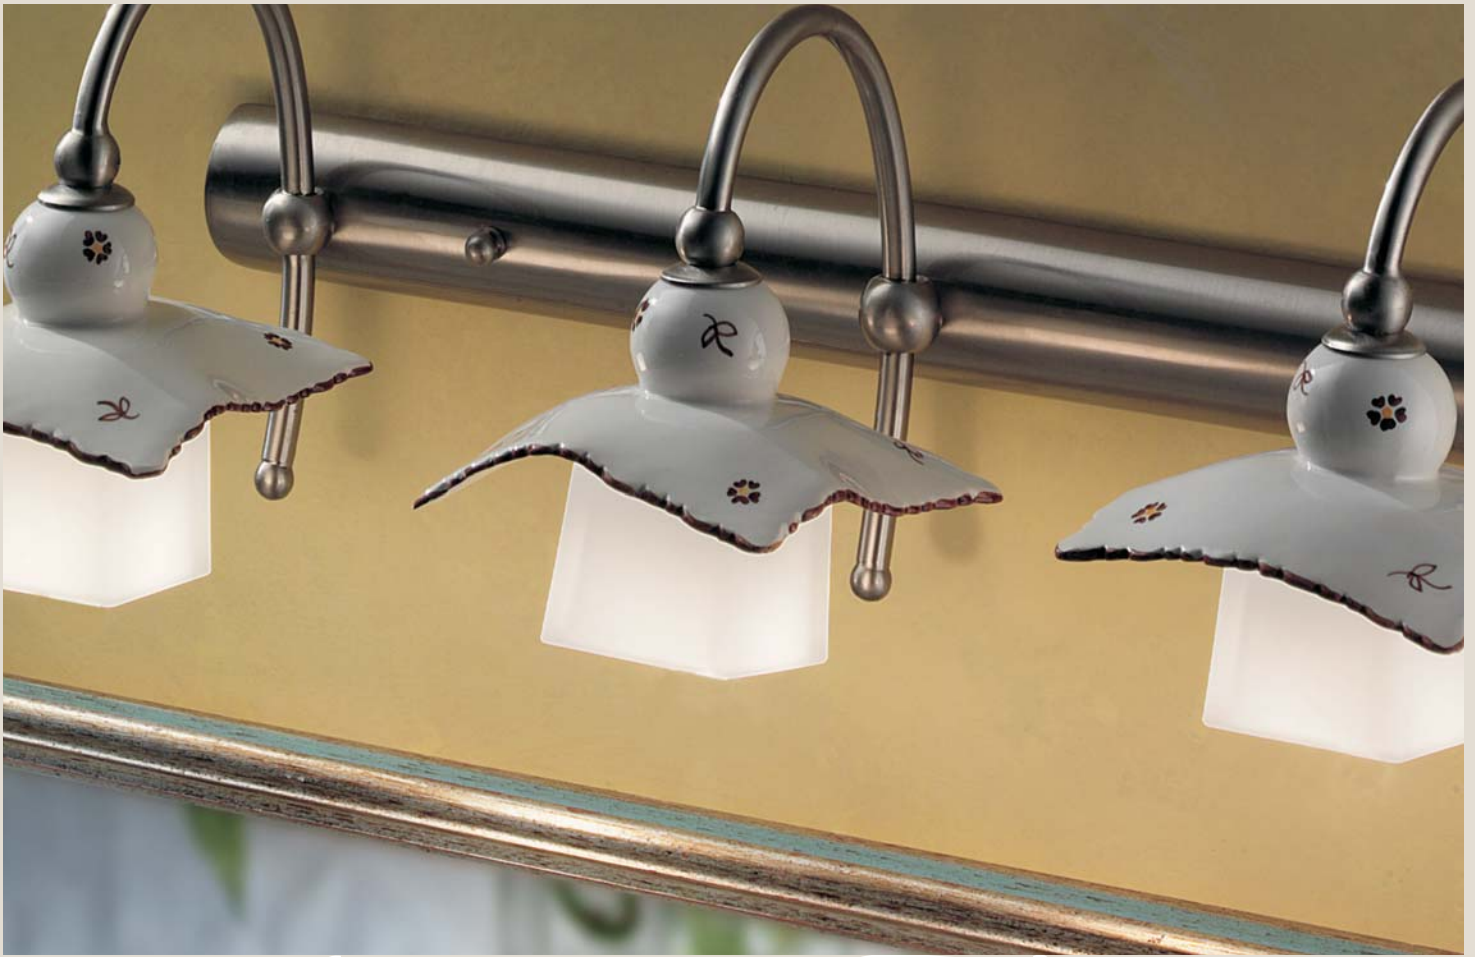

DX

C1255 PL
L cm 44 x 40 - H cm 15

C1251 SO
Ø cm 30

C1253 SO
Ø cm 40

Cagliari

CERAMICA | CERAMIC

Montature disponibili nelle seguenti finiture / Frames available in the following finishes:

AG AN AU BI BA BO BR NE NA NO NR OS RU VO NS CR