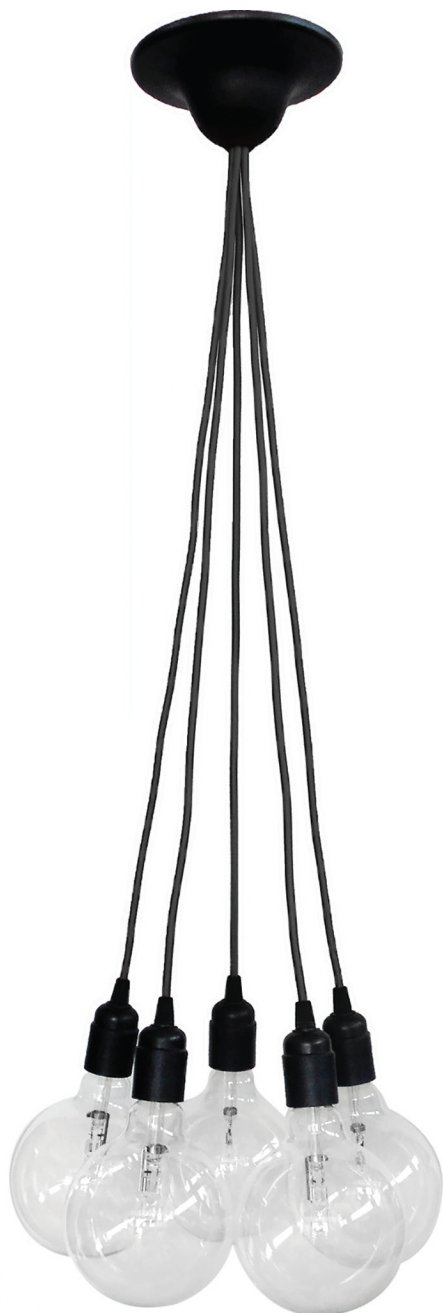

KA-01TS 5L BLACK
31-0172
H77 cm
5xE/27