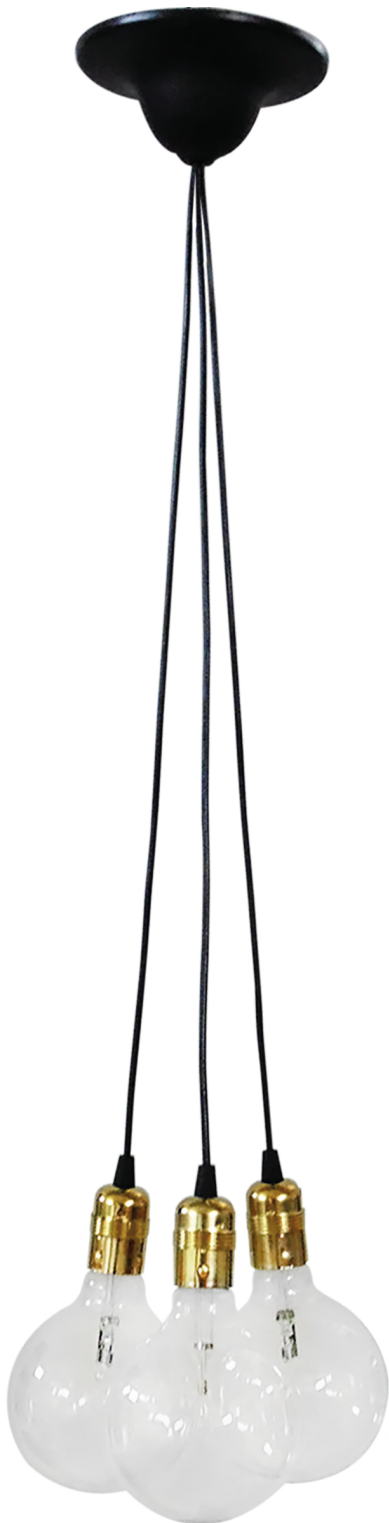

KA-01 PENDEL 2L BLACK
31-0708
H80 x Ø28cm
2xE/27

Στα φωτιστικά δεν συμπεριλαμβάνονται οι λαμπτήρες

KA-01 RAGA 4L BLACK

31-0713
H80 x 80 x 6 cm
4xE/27

KA-01 TS 3L GOLD
31-0407
H77 cm
3xE/27

KA-01 1L GOLD
31-0410
H77 cm
E/27