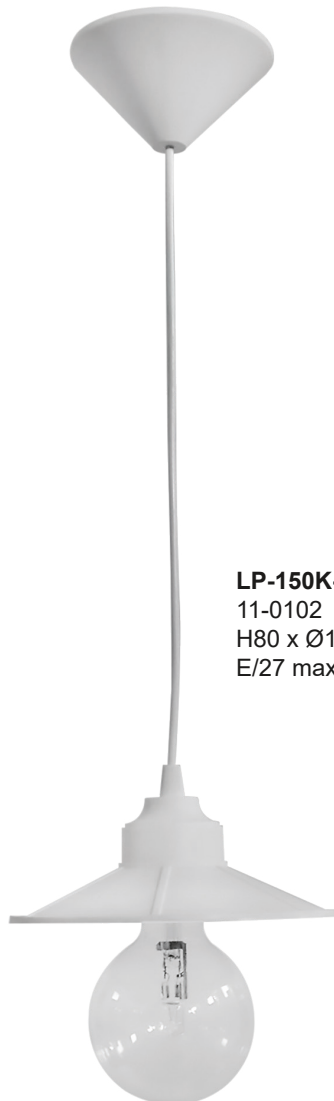

LP-150 AK-M BLACK
07-1210
H20 x 29,5 x Ø24 cm
E/27 max 25w LED ή EL

LP-150 A-S BLACK
07-1219
H14,5 x 24 x Ø18 cm
E/27 max 25w LED ή EL

Στα φωτιστικά δεν συμπεριλαμβάνονται οι λαμπτήρες

LP-150K-M ROPE UT-BRONZE
31-0126
H60 x Ø24 cm
E/27 max 25w LED ή EL

LP-150K-S ROPE UT-BRONZE
31-0127
H60 x Ø18,5 cm
E/27 max 25w LED ή EL

UT-160AP ROPE UT-BRONZE
31-0578
H18x 25 x Ø18,5 cm
E/27 max 25w LED ή EL

UT-161AP ROPE UT-BRONZE
31-0591
H13x 23 x Ø18,5 cm
E/27 max 25w LED ή EL

LP-150PR ROPE UT-BRONZE
31-0772
H34 x 22 x 18,5cm
E/27 max 25w LED ή EL

Στα φωτιστικά δεν συμπεριλαμβάνονται οι λαμπτήρες

LP-150K-M WHITE
11-0103
H80 x Ø24 cm
E/27 max 25w LED ή EL

LP-150K-S WHITE
11-0102
H80 x Ø18 cm
E/27 max 25w LED ή EL