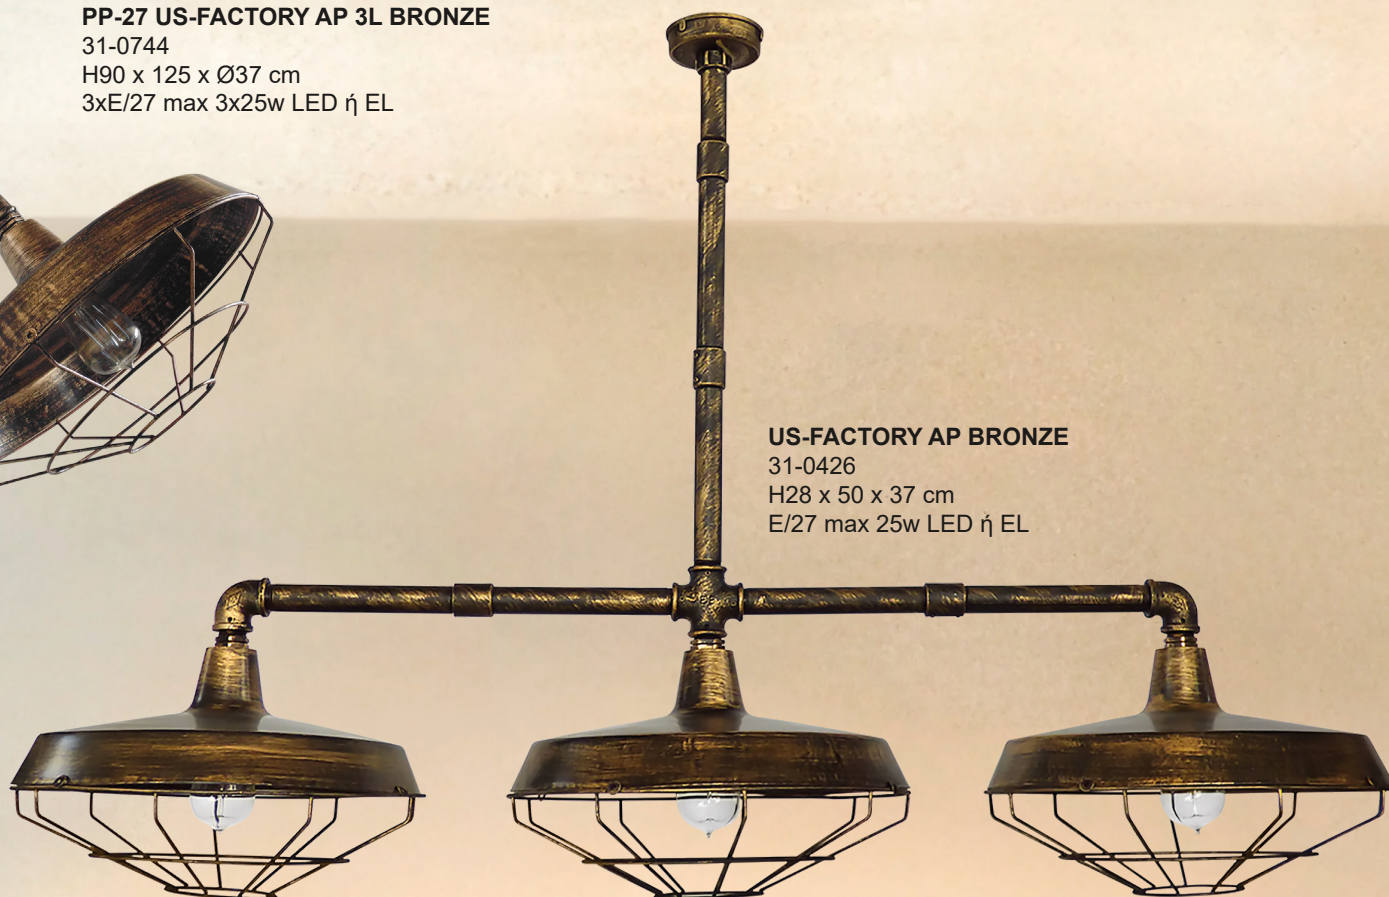

31-0744

H90 x 125 x Ø37 cm

3xE/27 max 3x25w LED ή EL

US-FACTORY AP BRONZE

31-0426

H28 x 50 x 37 cm

E/27 max 25w LED ή EL

Τα φωτιστικά διατίθενται και σε ειδικές διαστάσεις και σε ειδικές κατασκευές.
Στα φωτιστικά δεν συμπεριλαμβάνονται οι λαμπτήρες