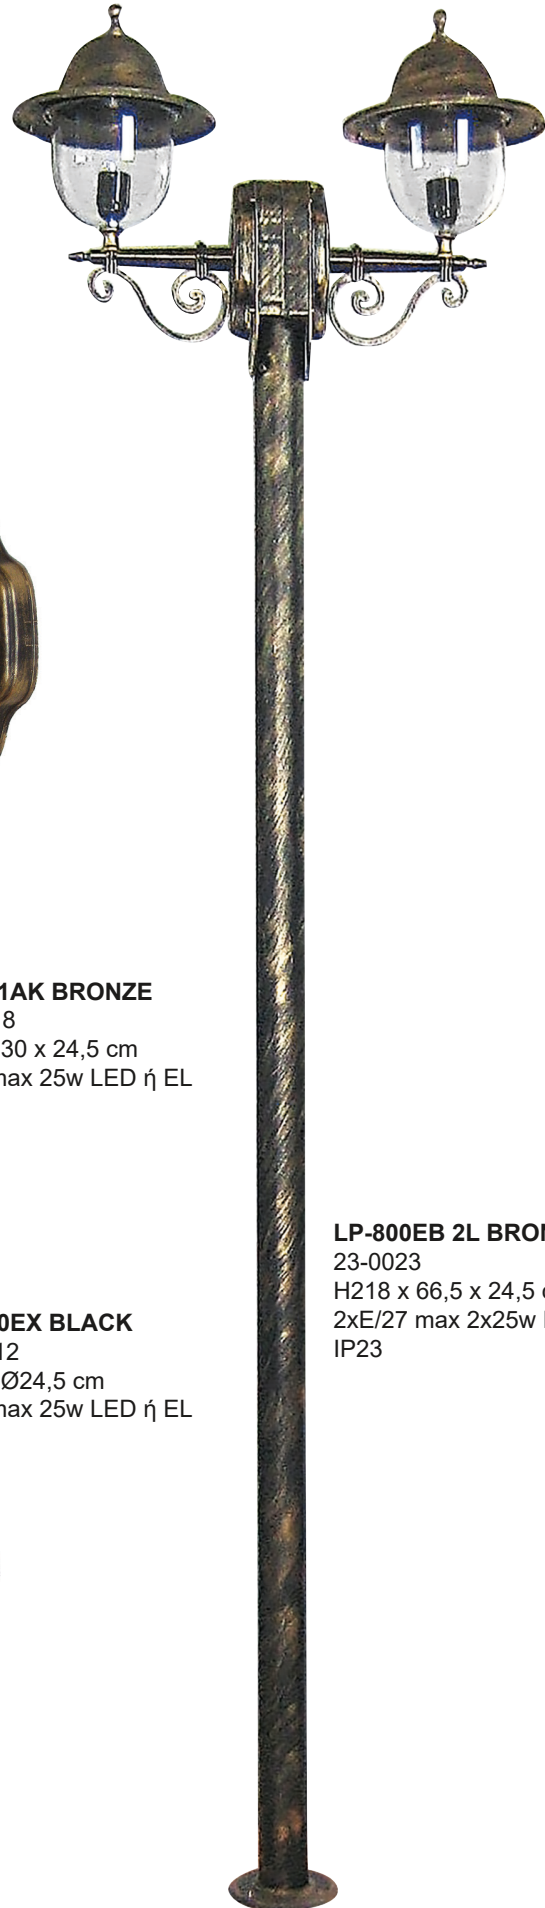

LP-800K BRONZE
11-0056
Ø24,5 cm
E/27 max 25w LED ή EL
IP23

LP-801AK BRONZE
07-1118
H39 x 30 x 24,5 cm
E/27 max 25w LED ή EL
IP23

LP-800EN BRONZE
10-0211
H42 x Ø24,5 cm
E/27 max 25w LED ή EL
IP23

LP-800EX BLACK
12-0212
H35 x Ø24,5 cm
E/27 max 25w LED ή EL
IP23