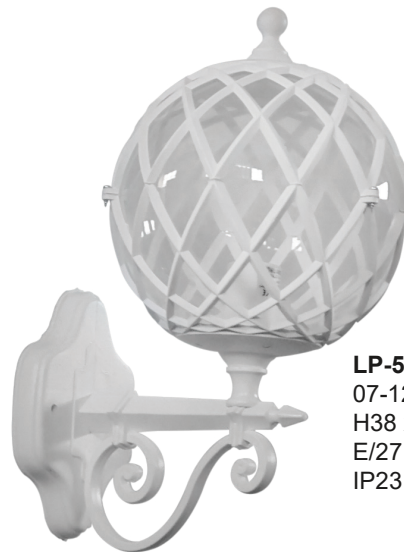

LP-530AK WHITE
07-1268
H38 x 26 x 21 cm
E/27 max 15w LED ή EL
IP23