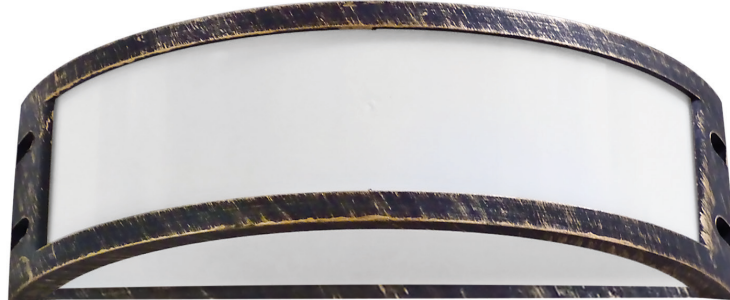

SLP-20A BRONZE
13-0077
H10,5 x 27 x 7,5 cm
E/27 max 15w LED ή EL