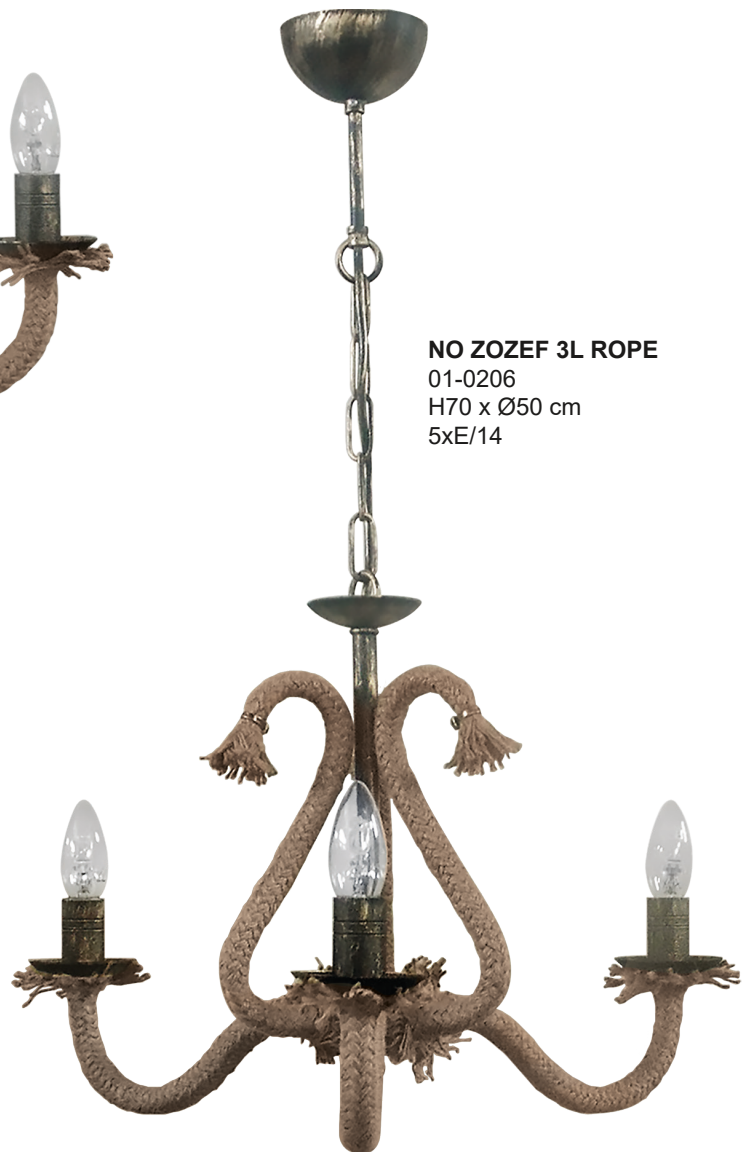

NO ZOZEF 3L ROPE
01-0206
H70 x Ø50 cm
5xE/14

Στα φωτιστικά δεν συμπεριλαμβάνονται οι λαμπτήρες