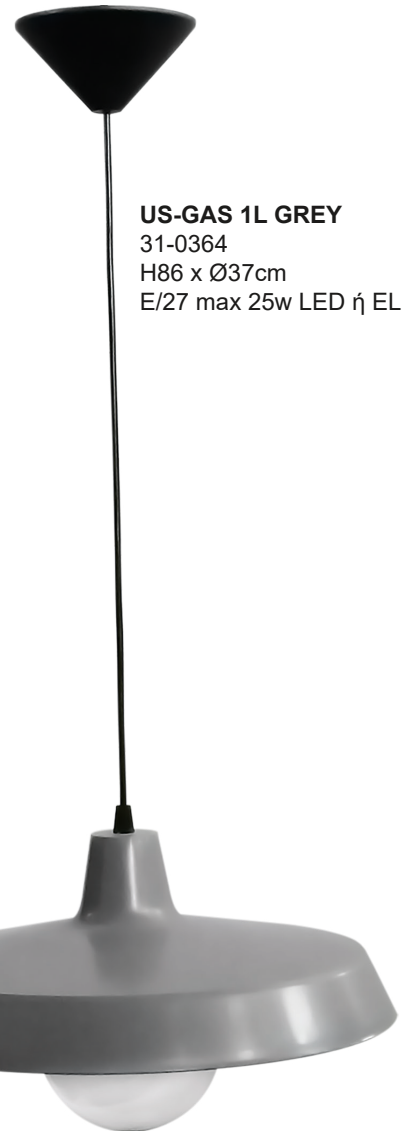

US-GAS 1L GREY
31-0364
H86 x Ø37cm
E/27 max 25w LED ή EL