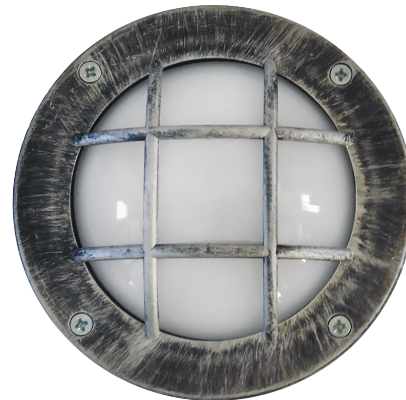

SLP-10B SILVER
13-0065
Ø14 cm
GX-53 LED
IP 44