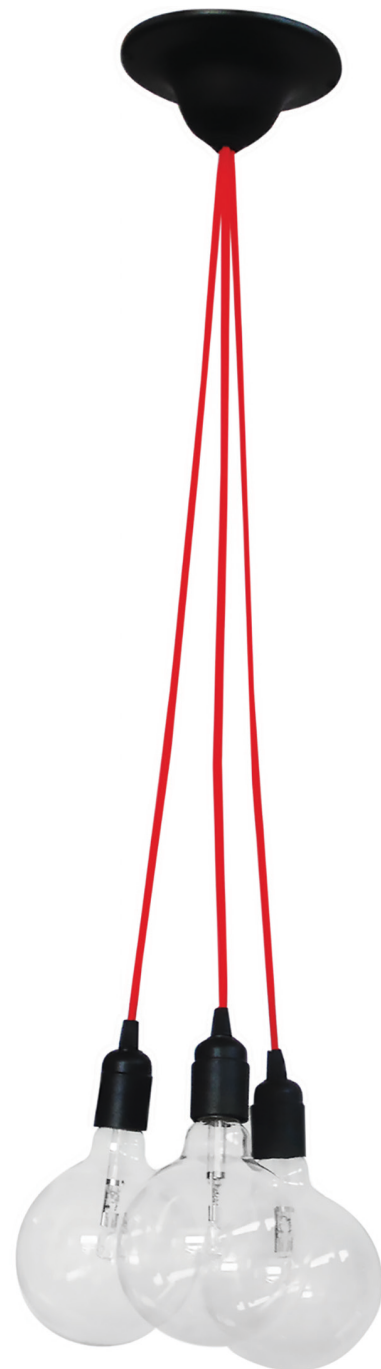

KA-01TS 3L RED
31-0108
H77 cm
3xE/27

Τα φωτιστικά διατίθενται και σε ειδικές διαστάσεις και σε ειδικές κατασκευές.
Στα φωτιστικά δεν συμπεριλαμβάνονται οι λαμπτήρες