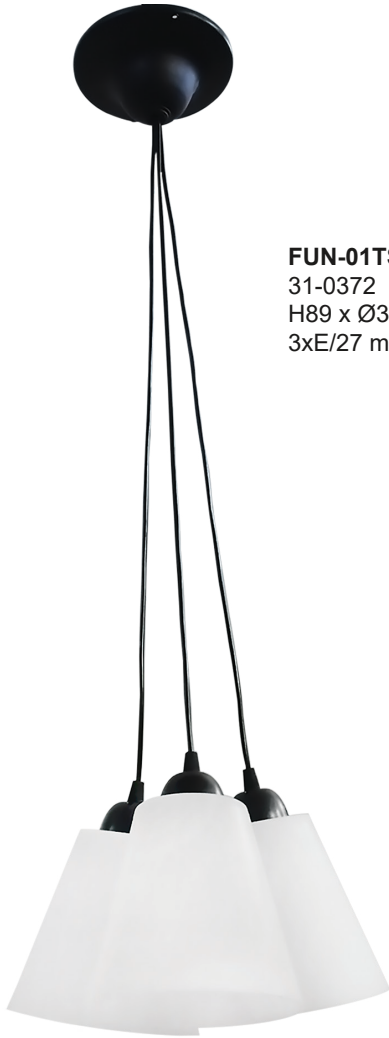

ΜΕ ΕΚΤΙΜΗΣΗ

ΕΚ ΤΗΣ ΔΙΕΥΘΥΝΣΕΩΣ

ΕΣΩΤΕΡΙΚΟΥ ΧΩΡΟΥ INDOOR LIGHTING

FUN-01 PENDEL 3L BL-WH
31-0044
H85 x Ø35 cm
3xE/27 max 3x15w LED ή EL

FUN-01 PENDEL 2L BL-WH
31-0041
H85 x Ø32 cm
2xE/27 max 2x15w LED ή EL

FUN-01 PENDEL 1L BL-WH
31-0370
H85 x Ø26 cm
E/27 max 25w LED ή EL

FUN-01 RAGA 4L BL-WH
31-0290
H85 x 80 cm
4xE/27 max 4x15w LED ή EL

FUN-01TS 3L BL-WH
31-0372
H89 x Ø33 cm
3xE/27 max 3x15w LED ή EL

FUN-01KEY BL-WH
31-0032
Ø16 x max 26 cm
E/27 max 15w LED ή EL

FUN-01 1L BLACK
31-0002
H86 x Ø16 cm
E/27 max 15w LED ή EL