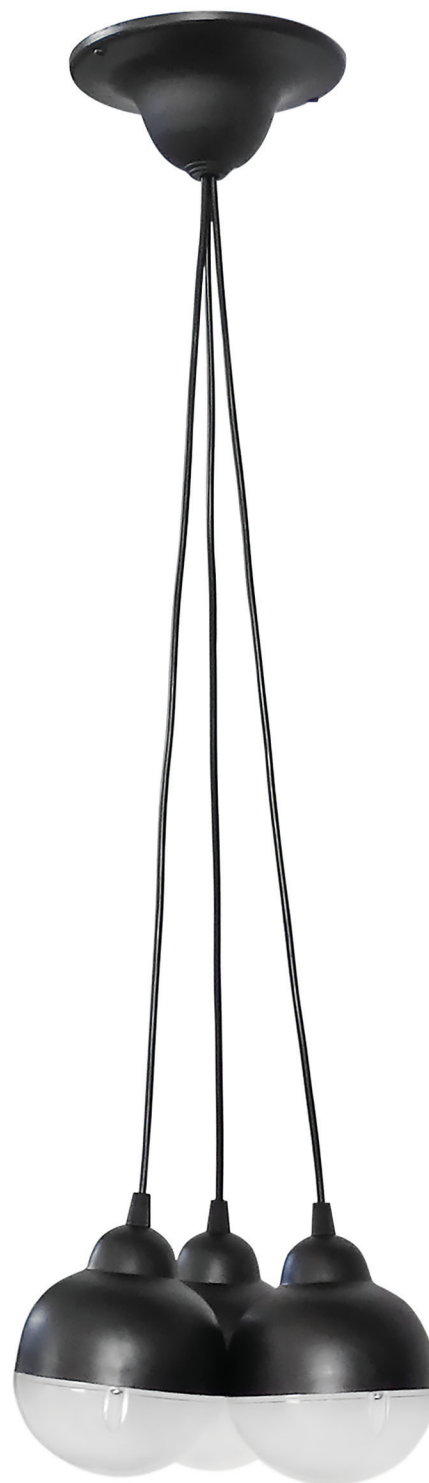

C-010 3L BLACK
31-0658
H80 x Ø25 cm
3xE/27 max 3x5w LED ή EL