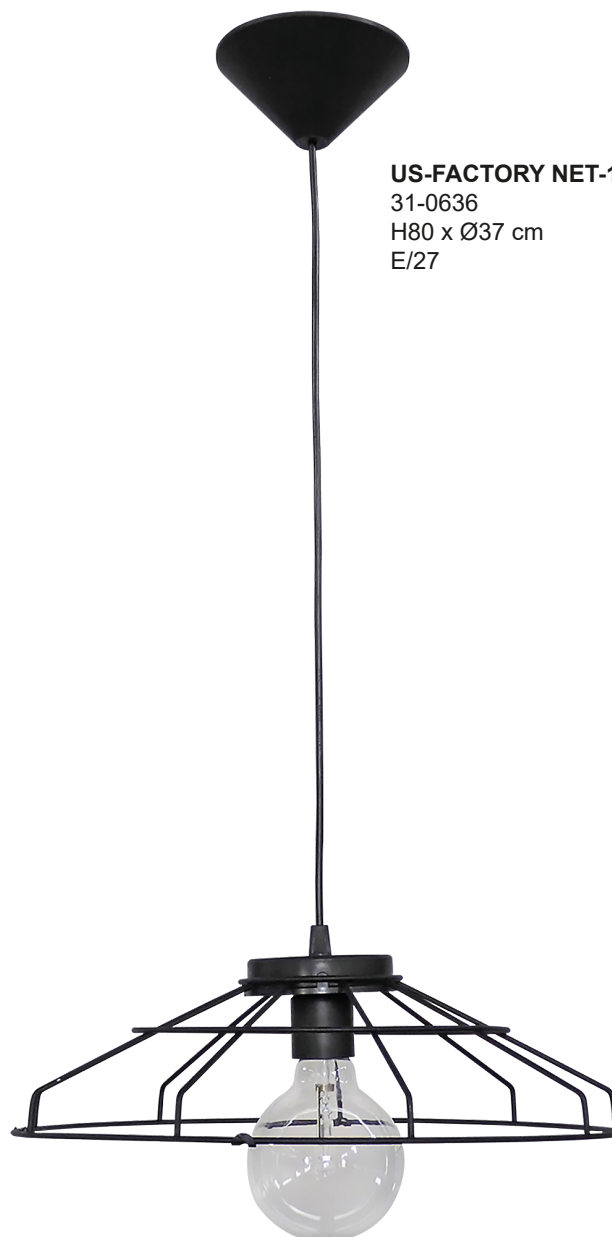

US-FACTORY NET-1 1L BLACK
31-0636
H80 x Ø37 cm
E/27

Στα φωτιστικά δεν συμπεριλαμβάνονται οι λαμπτήρες