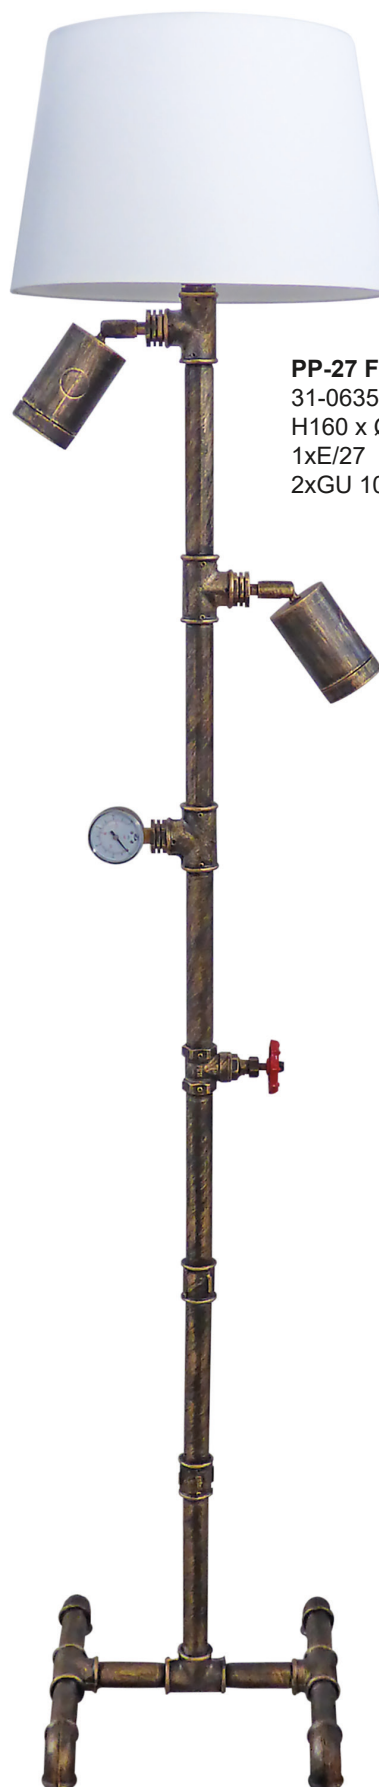

Στα φωτιστικά δεν συμπεριλαμβάνονται οι λαμπτήρες

PP-27AP LABEL-B BRONZE
15-0124
H21 x 35 x 10 cm
GU 10 LED

PP-27AP LABEL-A SILVER
15-0122
H21 x 40 x 10 cm
GU 10 LED

PP-27PR-B 2L BRONZE
31-0765
H65 x Ø35 cm
1xGU 10 LED