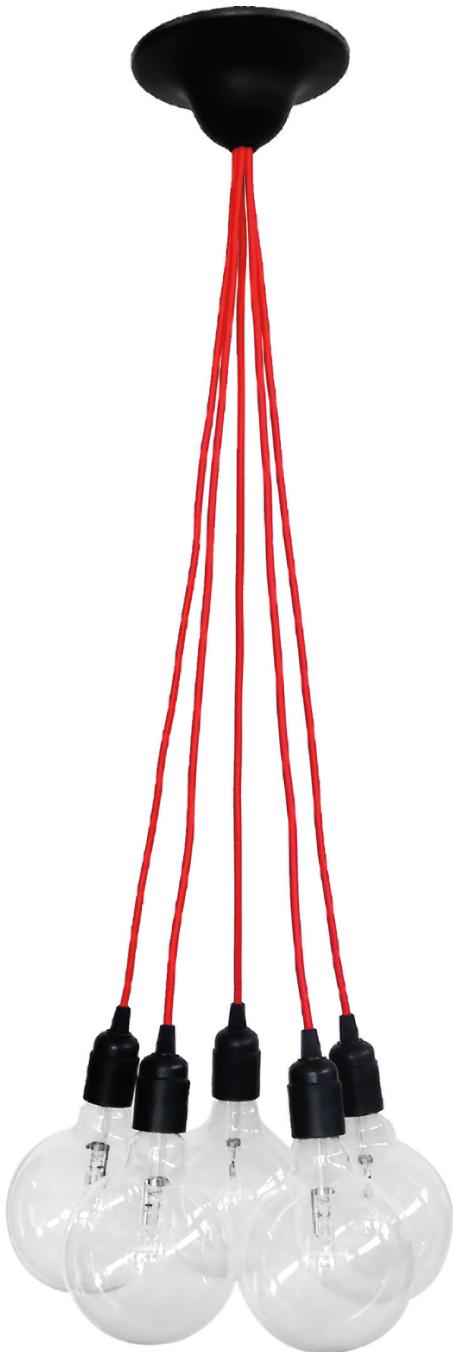

KA-01TS 5L RED
31-0347
H77 cm
5xE/27