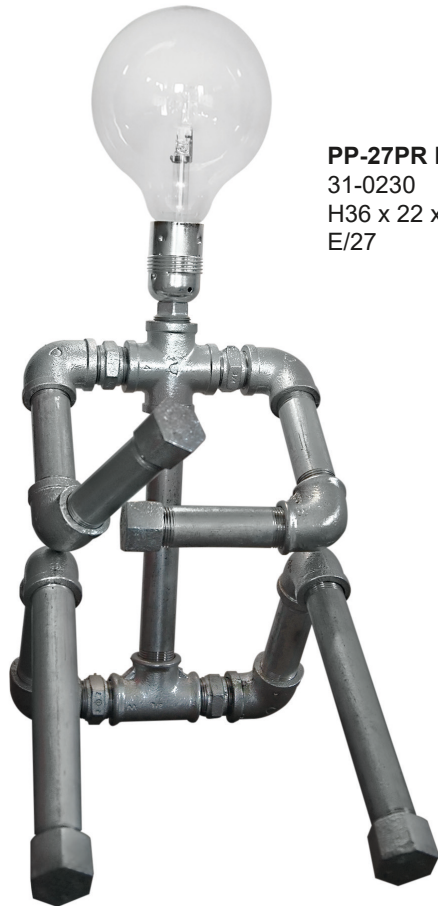

HERONIA LIGHTING
OUTDOOR & INDOOR LIGHTING
Seira INDUSTRIAL (metal - plastic)

PP-27PR ROBOT GALVANIZED
31-0230
H36 x 22 x 29 cm
E/27